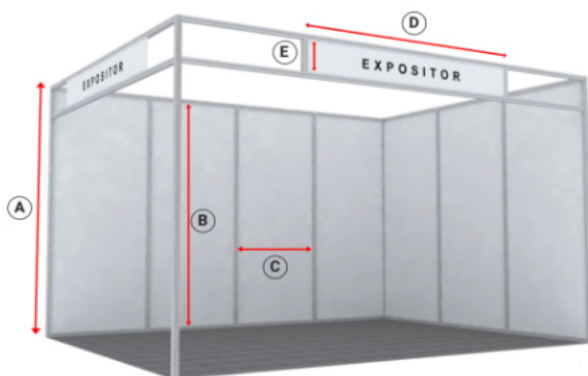

Stand 12m2 (4x3)*

Consta de:

1. Stand 4x3m sistema octanorm.
2. Paneles de melamina blanco.
3. Luminarias interiores.
4. Toma de energía de 500w monofásica.
5. Cenefa, con el nombre del expositor en letra de molde.
6. Auditorio equipado para charla de hasta 45 minutos*
7. Limpieza y seguridad.

*Cupos limitados y disponibles hasta llenar el programa.

Inversión

USD 1,440.00 Solo en SITU (no incluye IGV)

Medidas del stand

- (A) Medida exterior 2.48 m altura.
- (B) Panel Melamine 2.40 m altura.
- (C) Panel Melamine 0.95 m ancho.
- (D) Ancho de friso: 1.86 m.
- (E) Altura de friso: 0.25 m.